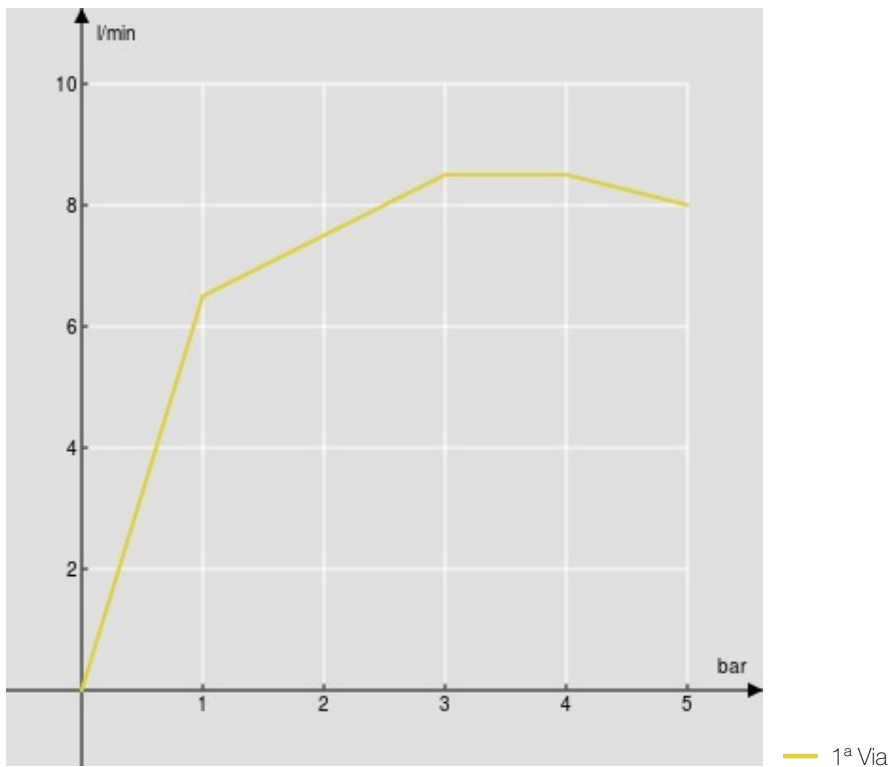

SPECIFICHE

Parte esterna batteria 3 fori a parete

Chrome

Aeratore anticalcare M 16,5 x 1

Lunghezza bocca min 220 - max 228 mm

Senza scarico

Imballo: 37,1 x 23,7 x 11 cm / 0,00967 m³ / 2,36 kg

DIAGRAMMA DI PORTATA: ACQUA CALDA/FREDDA

DIAGRAMMA DI PORTATA: ACQUA MISCELATA