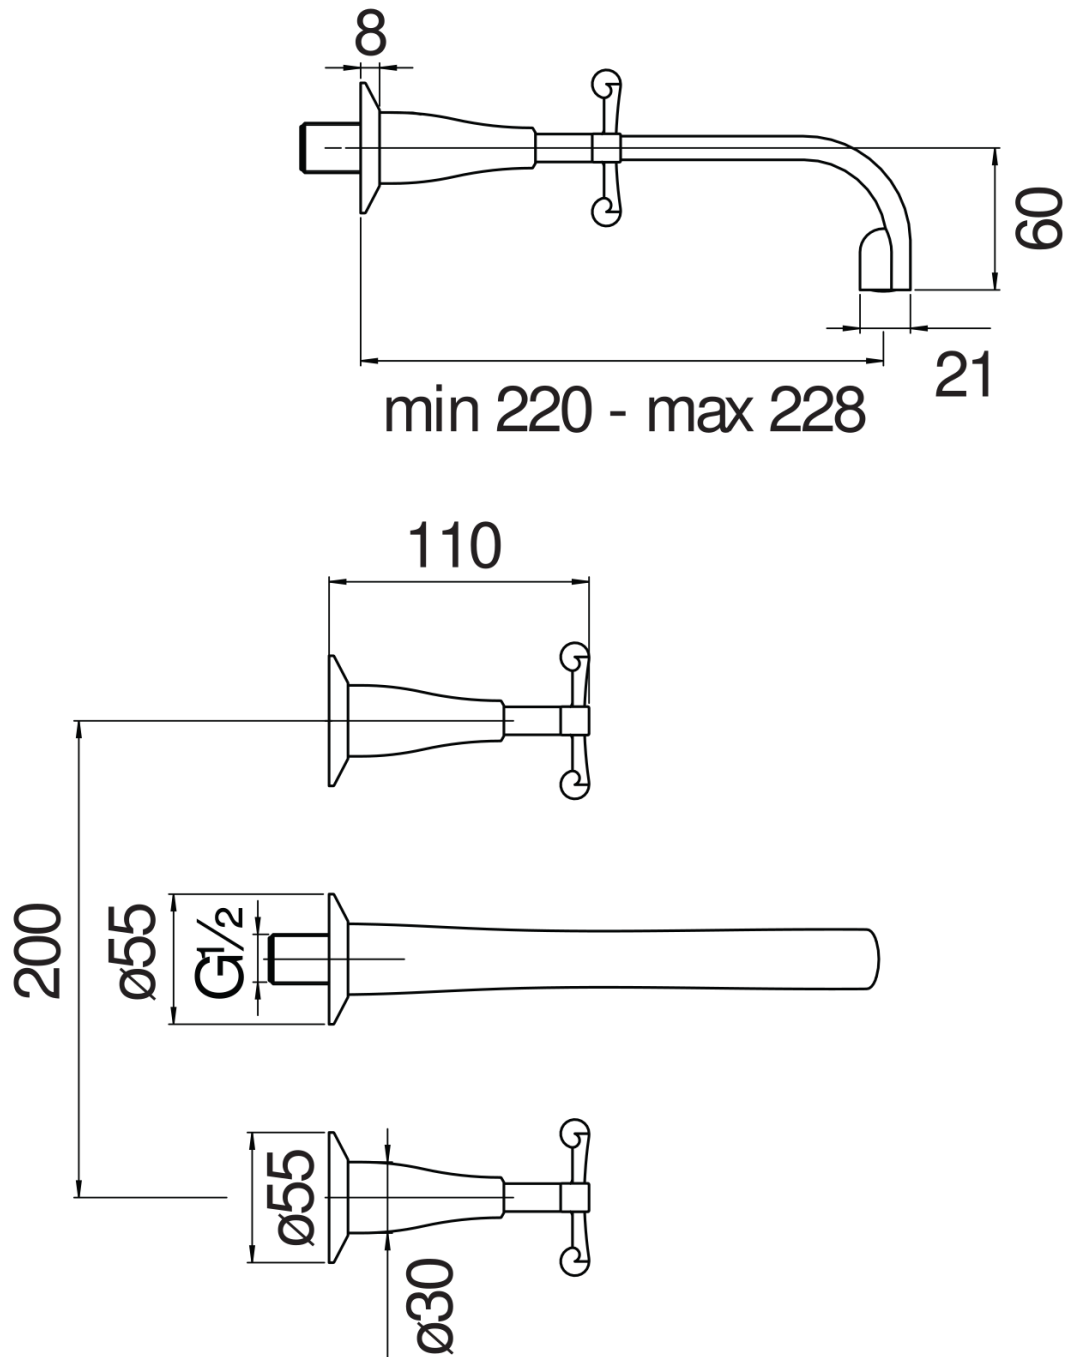

SPECIFICHE

Parte esterna batteria 3 fori a parete

Chrome

Aeratore anticalcare M 16,5 x 1

Lunghezza bocca min 220 - max 228 mm

Senza scarico

Imballo: 37,1 x 23,7 x 11 cm / 0,00967 m³ / 2,36 kg

DIAGRAMMA DI PORTATA: ACQUA CALDA/FREDDA

DIAGRAMMA DI PORTATA: ACQUA MISCELATA